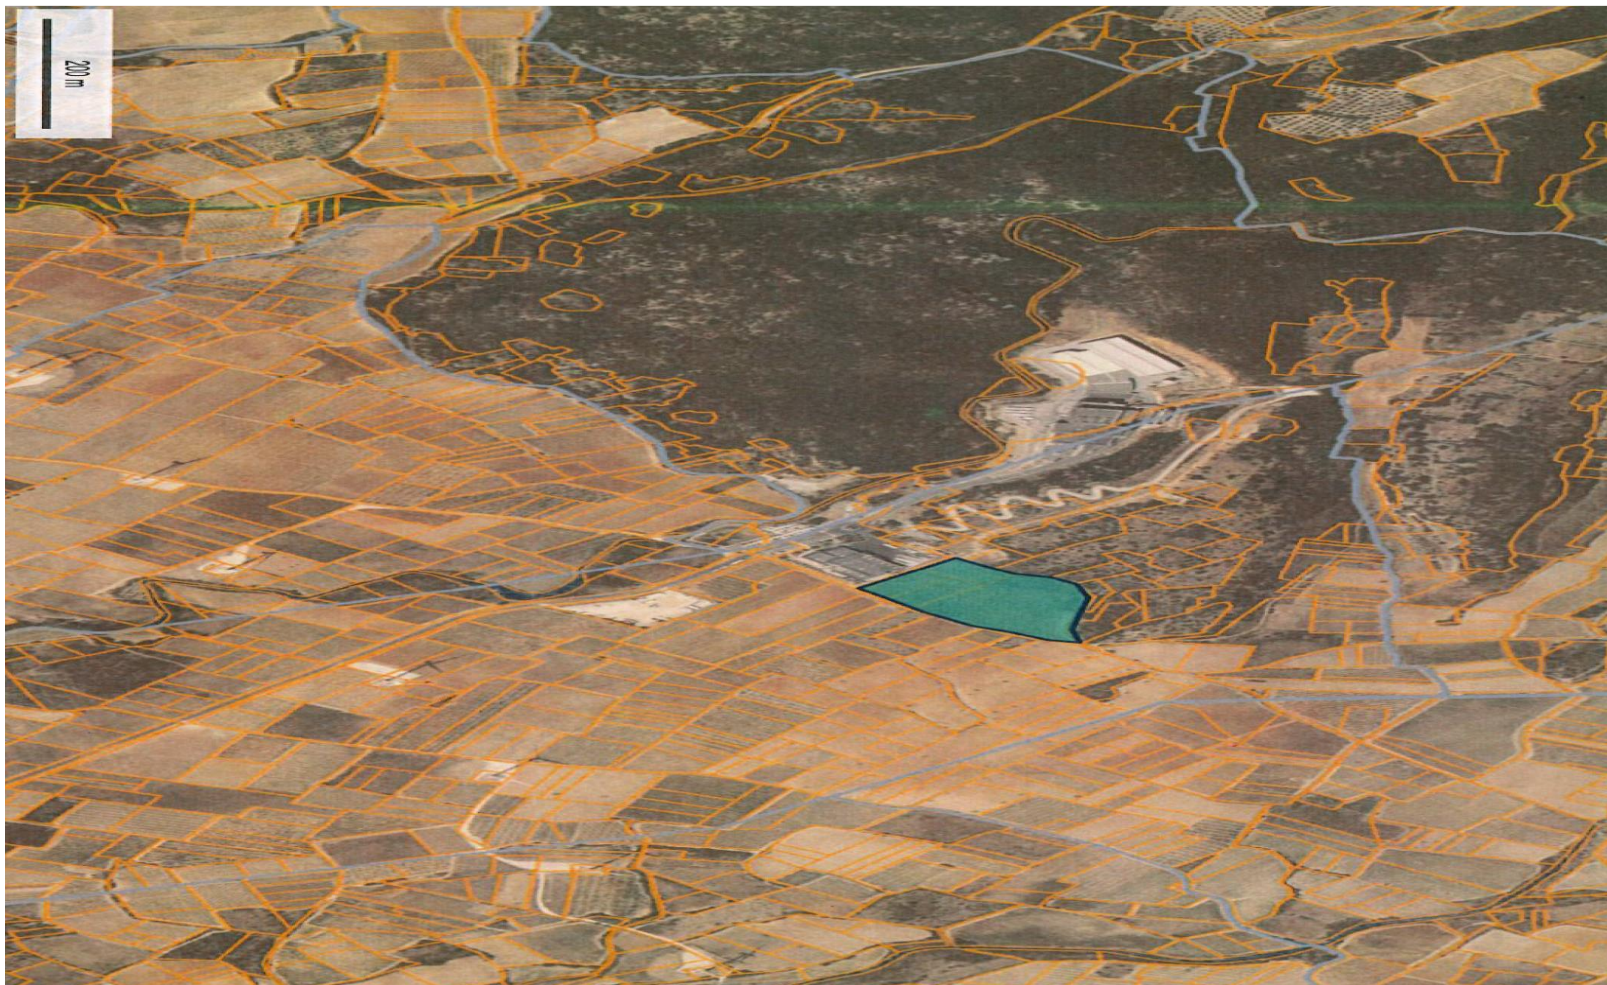

Déclaration d'Intention

Création d'un centre de tri et de valorisation multifilières

Déchets d'emballages ménagers

- Rayon d'affichage
- Vue aérienne du terrain d'assiette du nouveau centre de tri
- Occupation foncière du nouveau projet

Rayon d'affichage et de concertation (distance prise à l'entrée du site de l'UTVE)

Cinq communes se situent dans le rayon d'affichage de 3 km :

- Calce
- Baixas
- Pézilla-la-Rivière
- Villeneuve-la-Rivière
- Baho

Terrain d'assiette emprise du nouveau centre de tri

Emprise foncière du futur CDT